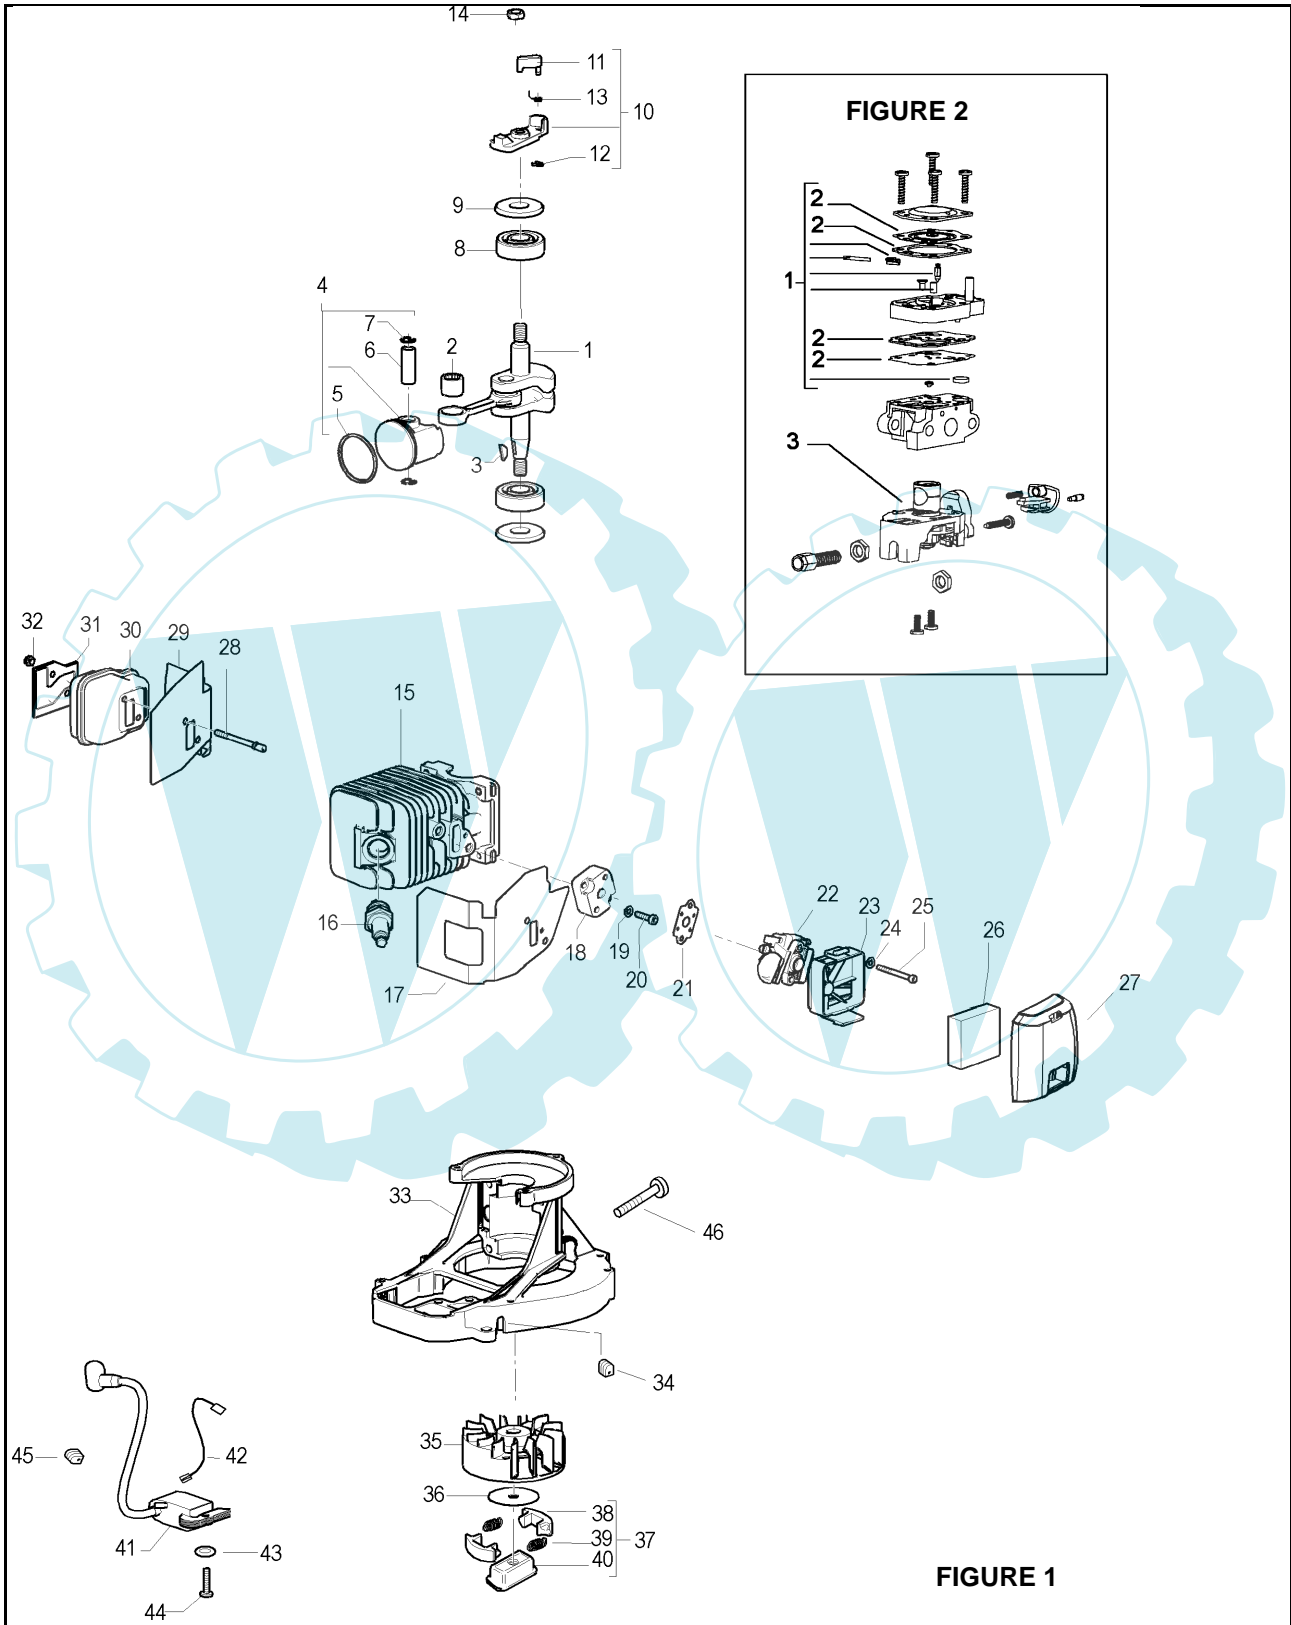

 **The Electrolux Group. The world's No.1 choice.**

 **The Electrolux Group. The world's No.1 choice.**

Item	P/N McC	P/N ELX	Qty	DESCRIPTION
FIGURE 1				
1	242003	538242003	1	crankshaft assy
C 2	235742	538235742	1	needle bearing 9x14x12
C 3	227631	538227631	1	key
4	248177	538248177	1	piston kit
C 5	• 240002	538240002	1	piston ring
B 6	• 241735	538241735	1	piston pin
C 7	• 235008	538235008	2	snap ring
C 8	241594	538241594	2	ball bearing
C 9	242994	538242994	2	seal
10	241784	538241784	1	starter pawl assy
11	• 241781	538241781	1	ratchet
C 12	• 111088	538111088	1	snap ring
13	• 241782	538241782	1	spring
14	241624	538241624	1	nut M8
15	242803	538242803	1	cylinder
16	92879	538092879	1	spark plug RDJ8J
17	242860	538242860	1	cylinder spacer gasket
C 18	242287	538242287	1	carb. Spacer
19	235248	538235248	2	washer d. 5x10x1
20	242174	538242174	2	screw M5x20
21	242325	538242325	1	spacer/carb. Gasket
22	FIGURE 2			
23	242420	538242420	1	air filter housing
24	235248	538235248	2	washer
25	235808	538235808	2	screw M5x50
26	242425	538242425	1	air filter
27	243215	538243215	1	air filter cover
A 28	242037	538242037	2	muffler stud bolt
C 29	242517	538242517	1	gasket
30	242131	538242131	1	muffler
C 31	322231	538322231	1	exhaust baffle
C 32	235642	538235642	2	nut M5 self locking
33	242802	538242802	1	engine carter
34	241607	538241607	1	wire grommet
35	241796	538241796	1	flywheel
36	241604	538241604	1	clutch dust shield
B 37	241793	538241793	1	clutch assy
38	• 241743	538241743	2	clutch shoe
A 39	• 241794	538241794	2	clutch spring
40	• 241789	538241789	1	clutch rotor
41	241749	538241749	1	ignition coil
42	241630	538241630	1	ignition cable/ switch
43	235248	538235248	2	washer d. 5x10x1
C 44	235806	538235806	2	screw M5x20
45	236322	538236322	1	grommet
46	227565	538227565	4	screw 5x25-12,9