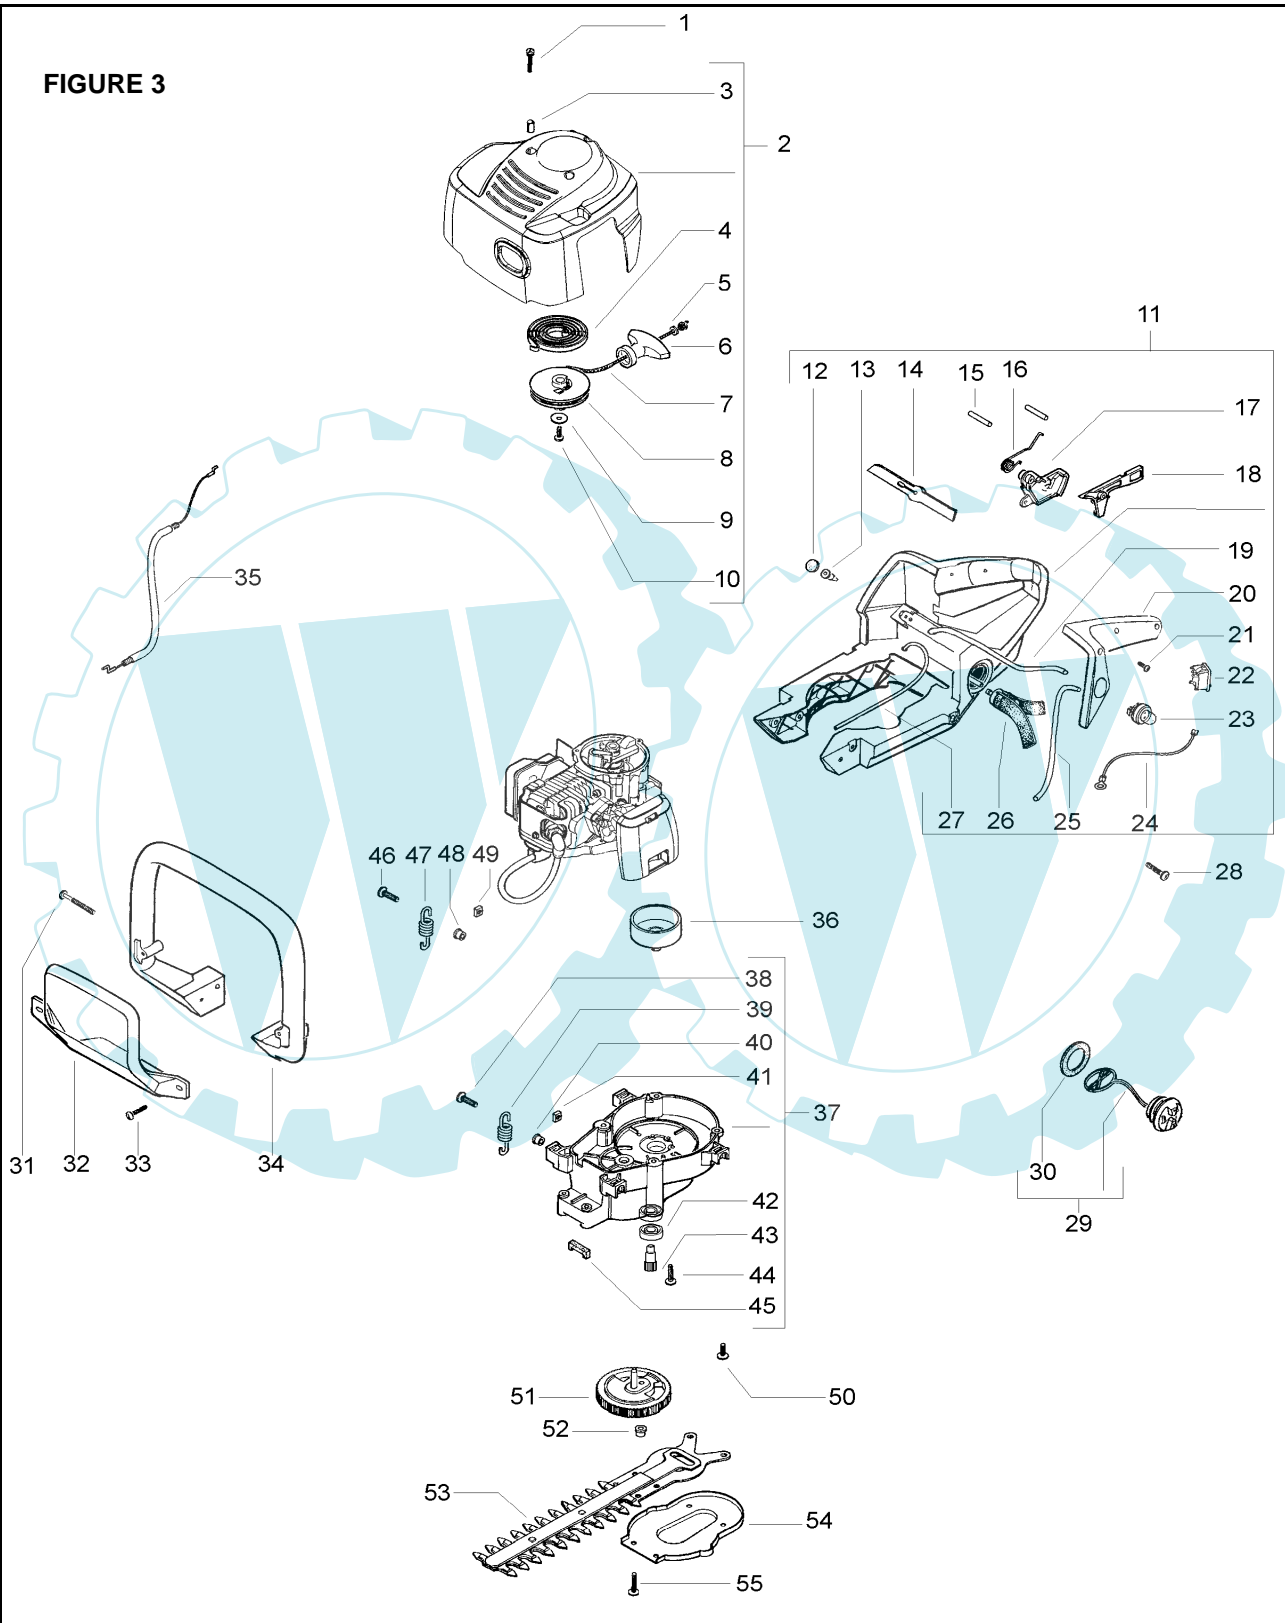

 **The Electrolux Group. The world's No.1 choice.**

FIGURE 3

 **The Electrolux Group. The world's No.1 choice.**

Item P/N McC P/N ELX Qty DESCRIPTION

Item P/N McC P/N ELX Qty DESCRIPTION

FIGURE 3

1	241963	538241963	3	screw M4x22
2	243253	538243253	1	cover assy
3	• 241617	538241617	3	bushing 5x10
B 4	• 241619	538241619	1	starter spring
5	• 235612	538235612	1	washer d.4x9x0,8
6	• 242852	538242852	1	starter's handle
A 7	• 241746	538241746	1	starter rope
B 8	• 241620	538241620	1	starter pulley
9	• 241703	538241703	1	washer d.4x16x0,8
10	• 240862	538240862	1	screw - self threading 4x18
C 11	241866	538241866	1	rear handle assy
C 12	• 241717	538241717	1	valve felt
C 13	• 322199	538322199	1	valve duckbill
14	• 241709	538241709	1	cable holder
15	• 241762	538241762	2	pin d.4x25,5
16	• 241637	538241637	1	spring
C 17	• 241635	538241635	1	throttle rigger
C 18	• 241636	538241636	1	safety lever
B 19	• 241777	538241777	1	mix pipe
20	• 241846	538241846	1	half handle left
21	• 240862	538240862	3	screw - self threading 4x18
C 22	• 228277	538228277	1	switch
C 23	• 224242-01	538022424	1	primer
24	• 241867	538241867	1	ground cable
B 25	• 241776	538241776	1	primer pipe
A 26	• 240452	538240452	1	pick up
B 27	• 241775	538241775	1	tube mix
28	111117	538111117	2	screw 10-14x1"
B 29	240865	538240865	1	fuel cap assy
C 30	• 235510	538235510	1	o-ring
31	219883	538219883	4	screw 10-14x1,69
32	241654	538241654	1	front handle protection
33	111117	538111117	2	screw 10-14x1"
34	241868	538241868	1	front handle
C 35	243251	538243251	1	gas cable
C 36	241771	538241771	1	clutch drum
37	249083	538249083	1	gear box assy
38	• 217936	538217936	2	screw 10-24x0,75
C 39	• 241634	538241634	2	spring
40	• 241765	538241765	2	bushing
41	• 218005	538218005	2	square nut 10-24
42	• 235897	538235897	2	ball bearing 10x26x8 (6000-2RS1)
43	• 225007-01	538225007	1	gear
44	• 218644	538218644	2	screw 10-14x0,75
45	• 241633	538241633	1	dust shield
46	217936	538217936	2	screw 10-24x0,75
C 47	241634	538241634	2	spring
48	241765	538241765	2	bushing
49	218005	538218005	2	square nut 10-24